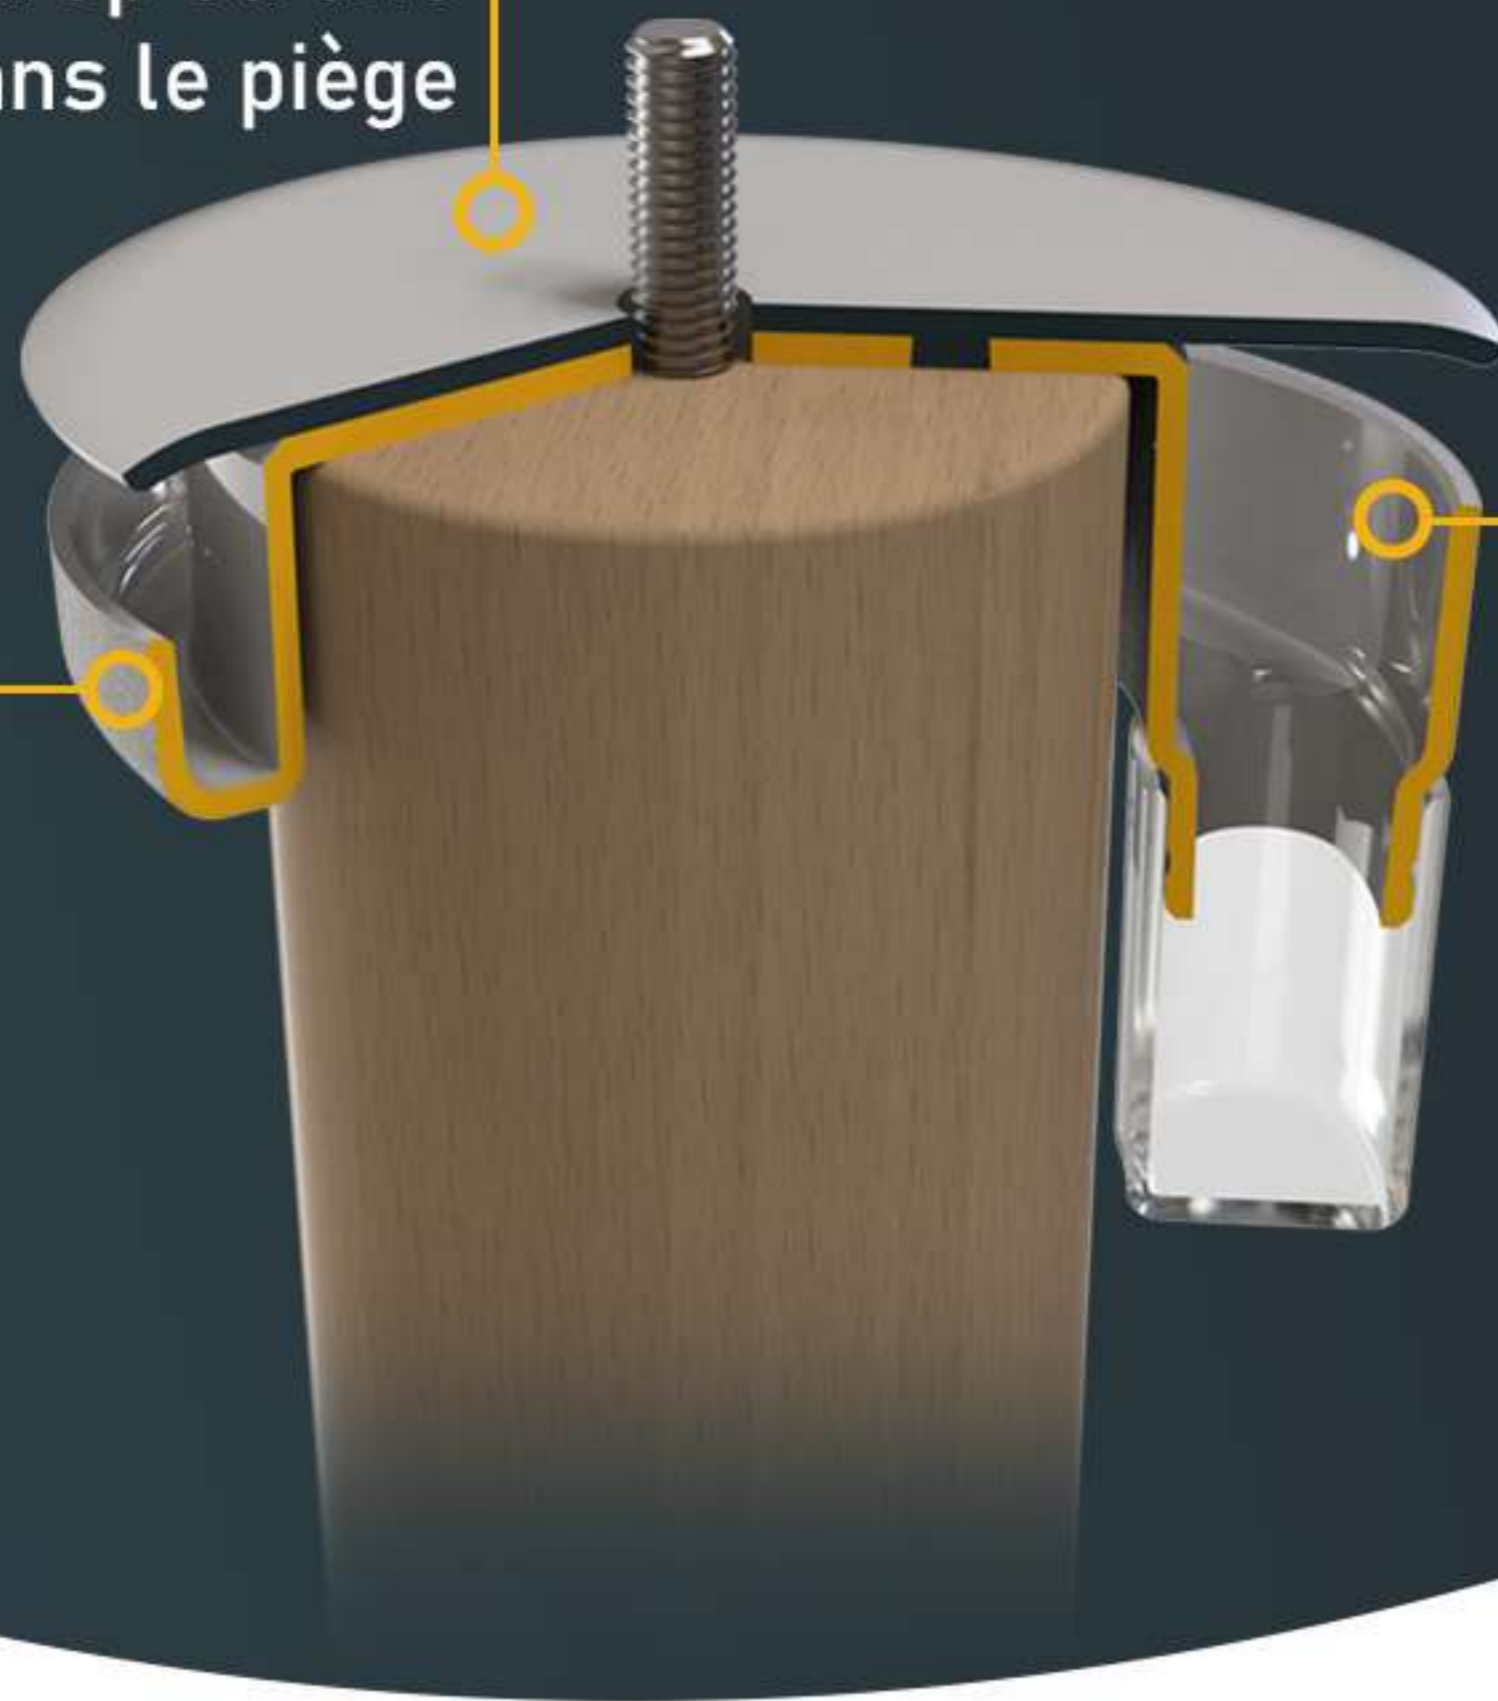

PIÈGE BARRIÈRE

ANTI PUNAISES DE LIT

Adaptable sur pieds standards
(Diamètre maxi. 70 mm /
Hauteur mini. 100 mm)

SANS PRODUITS
CHIMIQUES

Réservoir transparent
amovible pour une
détection facile **sans**
démontage du pied

FABRIQUÉ EN FRANCE

Couvercle

Empêchant un drap ou une couette de rentrer dans le piège

Paroi externe
La rugosité de la surface permet à la punaise de grimper

Paroi interne
La surface polie miroir empêche la punaise de sortir

Ajoutez, si vous le souhaitez, un peu de terre de diatomée (insecticide naturel) au fond du réservoir