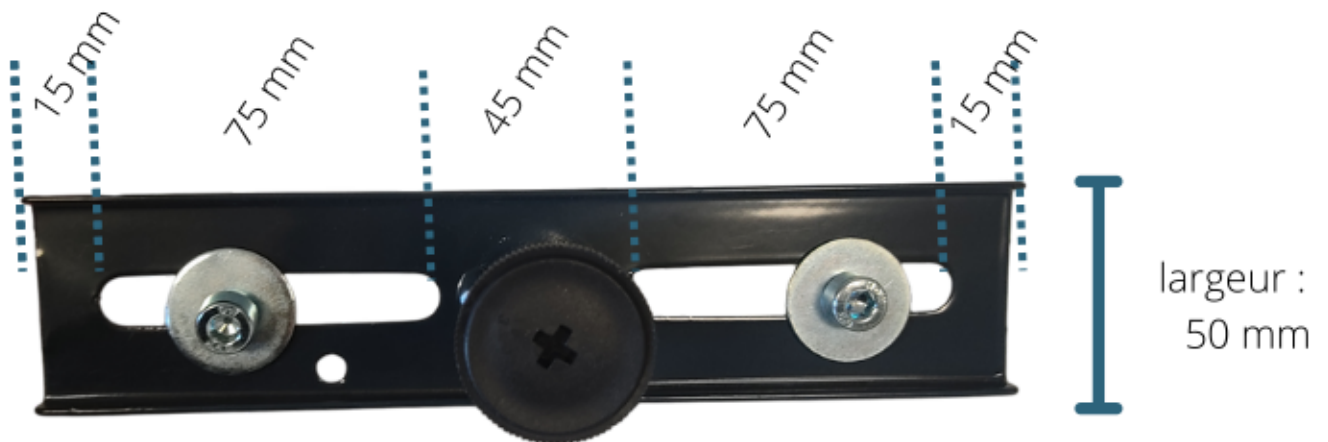

# PIED CENTRAL DROIT RÉGLABLE

225 mm

hauteur réglable :  
mini : 45 mm  
max : 75 mm

largeur :  
50 mm

hauteur patin : 9 mm