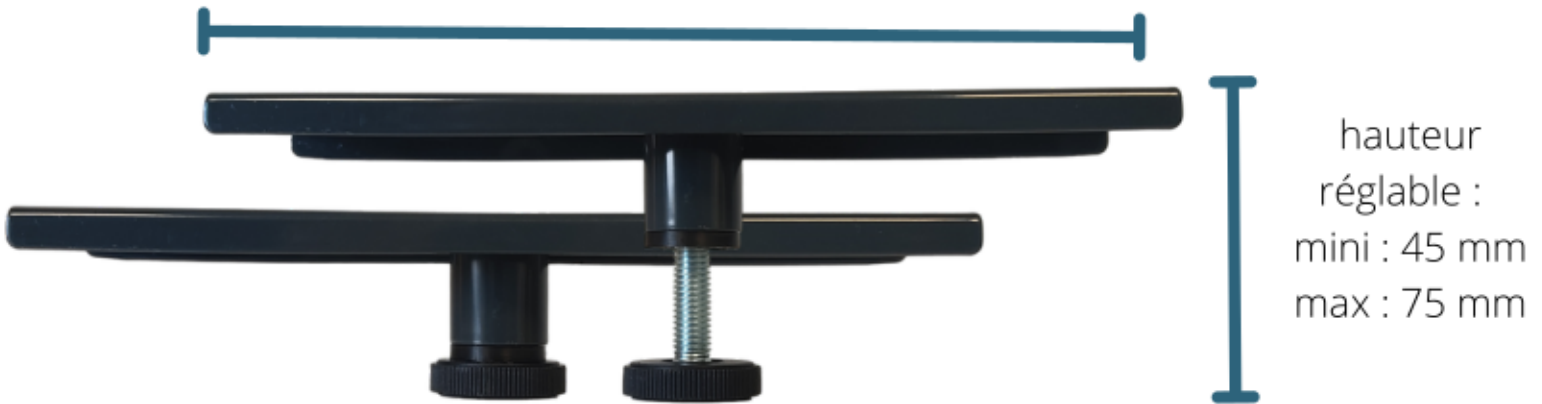

# PIED CENTRAL DROIT RÉGLABLE

225 mm

hauteur réglable :  
mini : 45 mm  
max : 75 mm

largeur :  
50 mm

hauteur patin : 9 mm