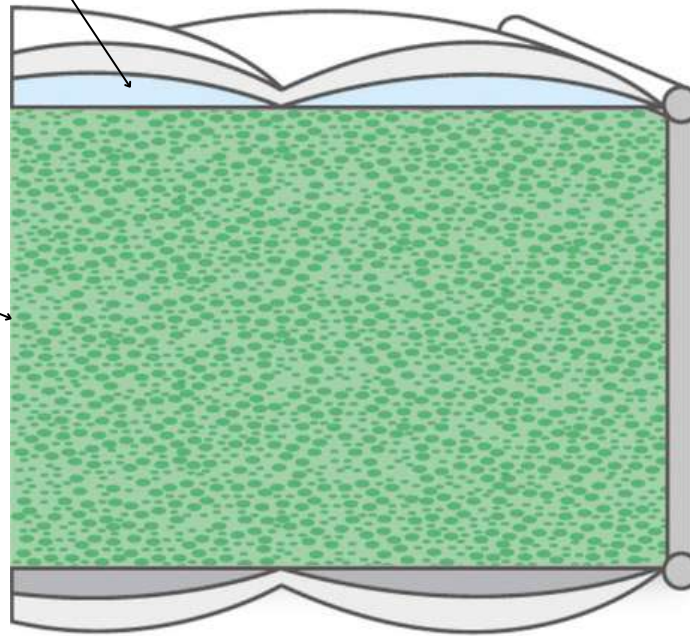

SIRIUS

- Soutien Medium
- Accueil Moelleux
- Mousse Evoluflex Soja

230 gr de FIBRE
POLYESTER

Traitement 100%
naturel anti-allergène à
base de probiotiques
sans substance biocide
ACTIVE BIOTIC

Double Jersey DJ33

5 zones de confort

100% mousse
polyuréthane Evoluflex
Soja
Densité HR35 kg/m3

Mousse Polyuréthane
Haute Résilience

LES CARACTÉRISTIQUES

- Hauteur : 19 cm
- 100% mousse polyuréthane Evoluflex Soja
- Double Jersey DJ33 : 100% polyester
- Traitement ACTIVE BIOTIC
- 5 zones de confort

LES PLUS

- Hypoallergénique
- Mousse Soja
- Ceinture périmétrale
- Sa structure cellulaire favorisant la ventilation
- Sa durabilité