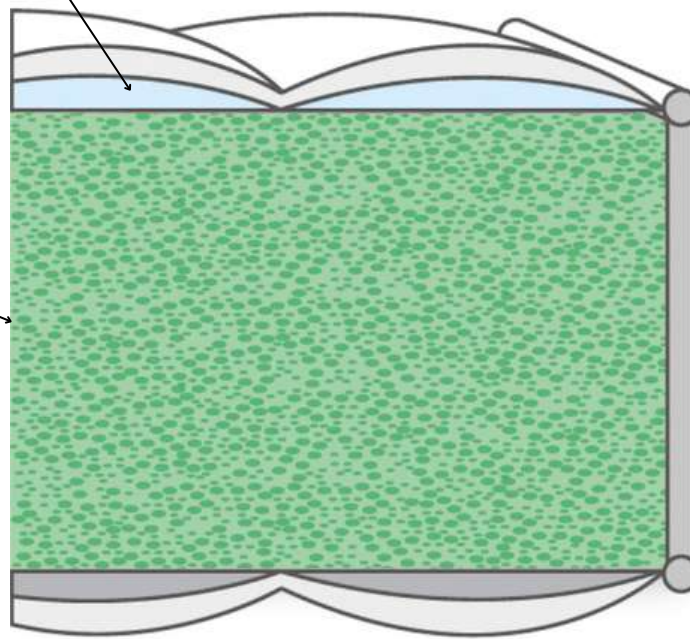

HALLEY

- Soutien Medium
- Accueil Enveloppant
- Mousse Evoluflex Soja

230 gr de FIBRE
POLYESTER

Traitement 100%
naturel anti-allergène à
base de probiotiques
sans substance biocide
ACTIVE BIOTIC

Double Jersey DJ33

7 zones de confort

100% mousse
polyuréthane Evoluflex
Soja
Densité HR50 kg/m3

Mousse Polyuréthane
Haute Résilience

LES CARACTÉRISTIQUES

- Hauteur : 19 cm
- 100% mousse polyuréthane Evoluflex Soja
- Double Jersey DJ33 : 100% polyester
- Traitement ACTIVE BIOTIC
- 7 zones de confort

LES PLUS

- Hypoallergénique
- Mousse Soja
- Ceinture périmétrale
- Sa structure cellulaire favorisant la ventilation
- Sa durabilité