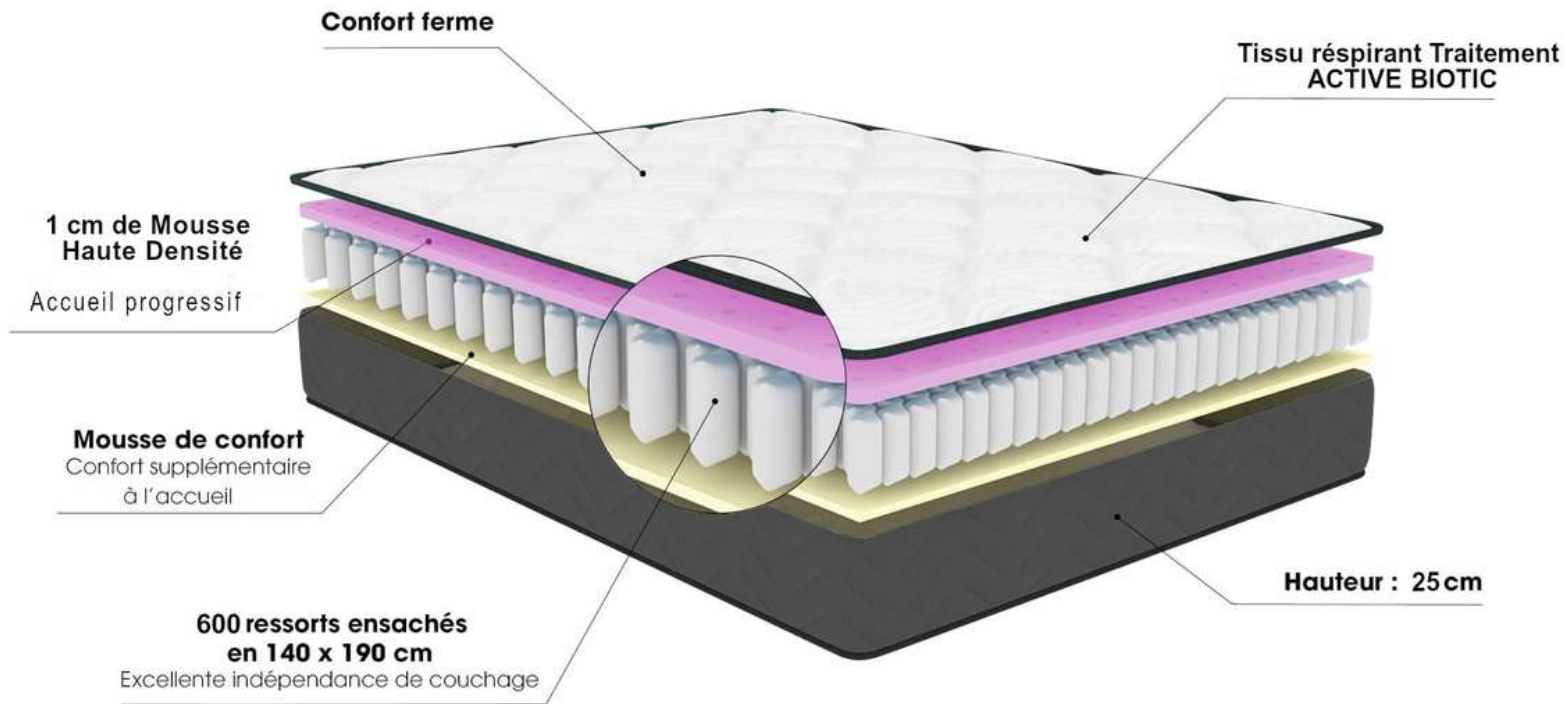

OXFORD

- Soutien Ferme
- Accueil Progressif
- 5 zones de confort

LES CARACTÉRISTIQUES

- Hauteur : 25 cm
- Suspension de ressorts ensachés (600 pour un 140 – 713 pour un 160)
- 5 cm Mousse Haute densité
- 5 zones de confort

LES PLUS

- Indépendance de couchage
- Mousse de confort
- Ceinture périmétrale
- Active biotique
- Sa durabilité