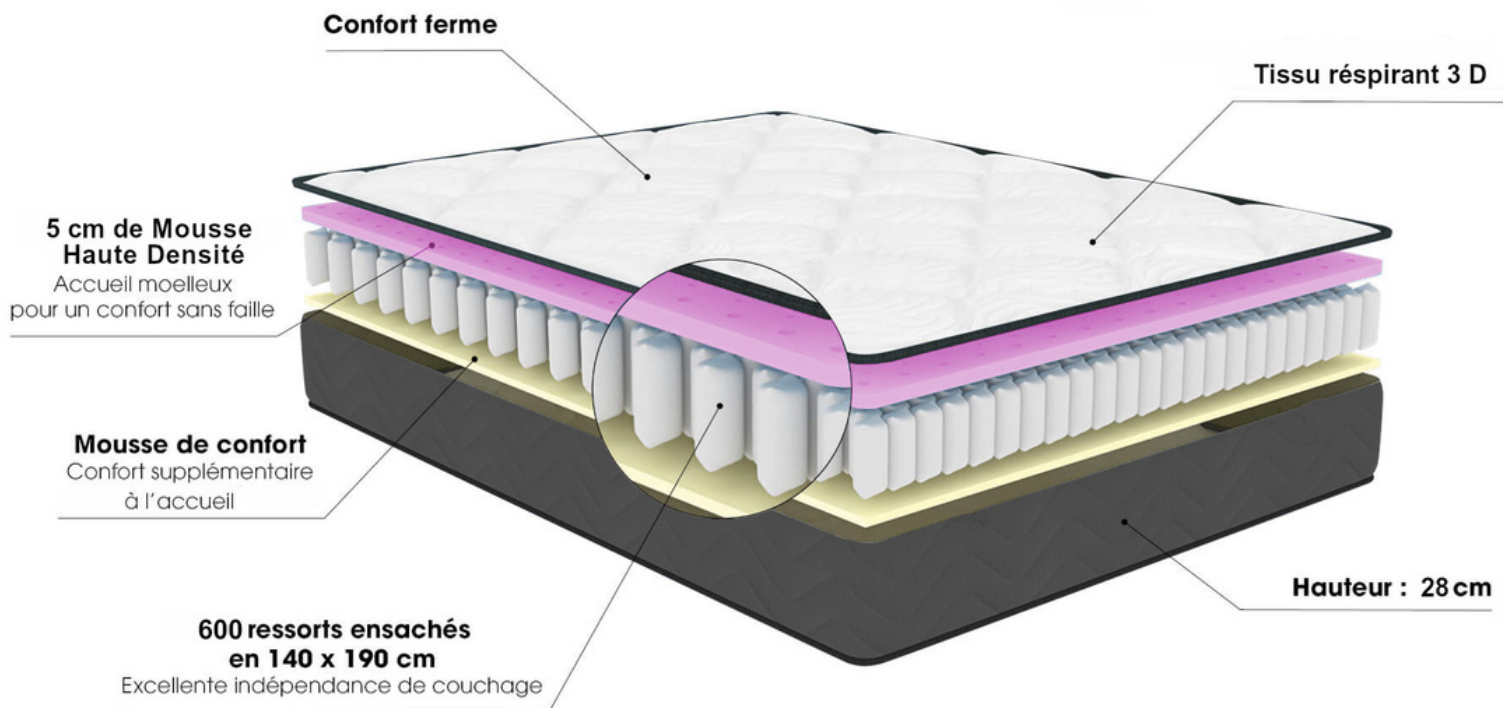

NOVARIA

- Soutien Ferme
- Accueil Moelleux
- 5 zones de confort

LES CARACTÉRISTIQUES

- Hauteur : 28 cm
- Suspension de ressorts ensachés (600 pour un 140 – 713 pour un 160)
- 5 cm Mousse Haute densité
- 5 zones de confort

LES PLUS

- Indépendance de couchage
- Mousse de confort
- Ceinture périmétrale
- Sa structure cellulaire favorisant la ventilation
- Sa durabilité