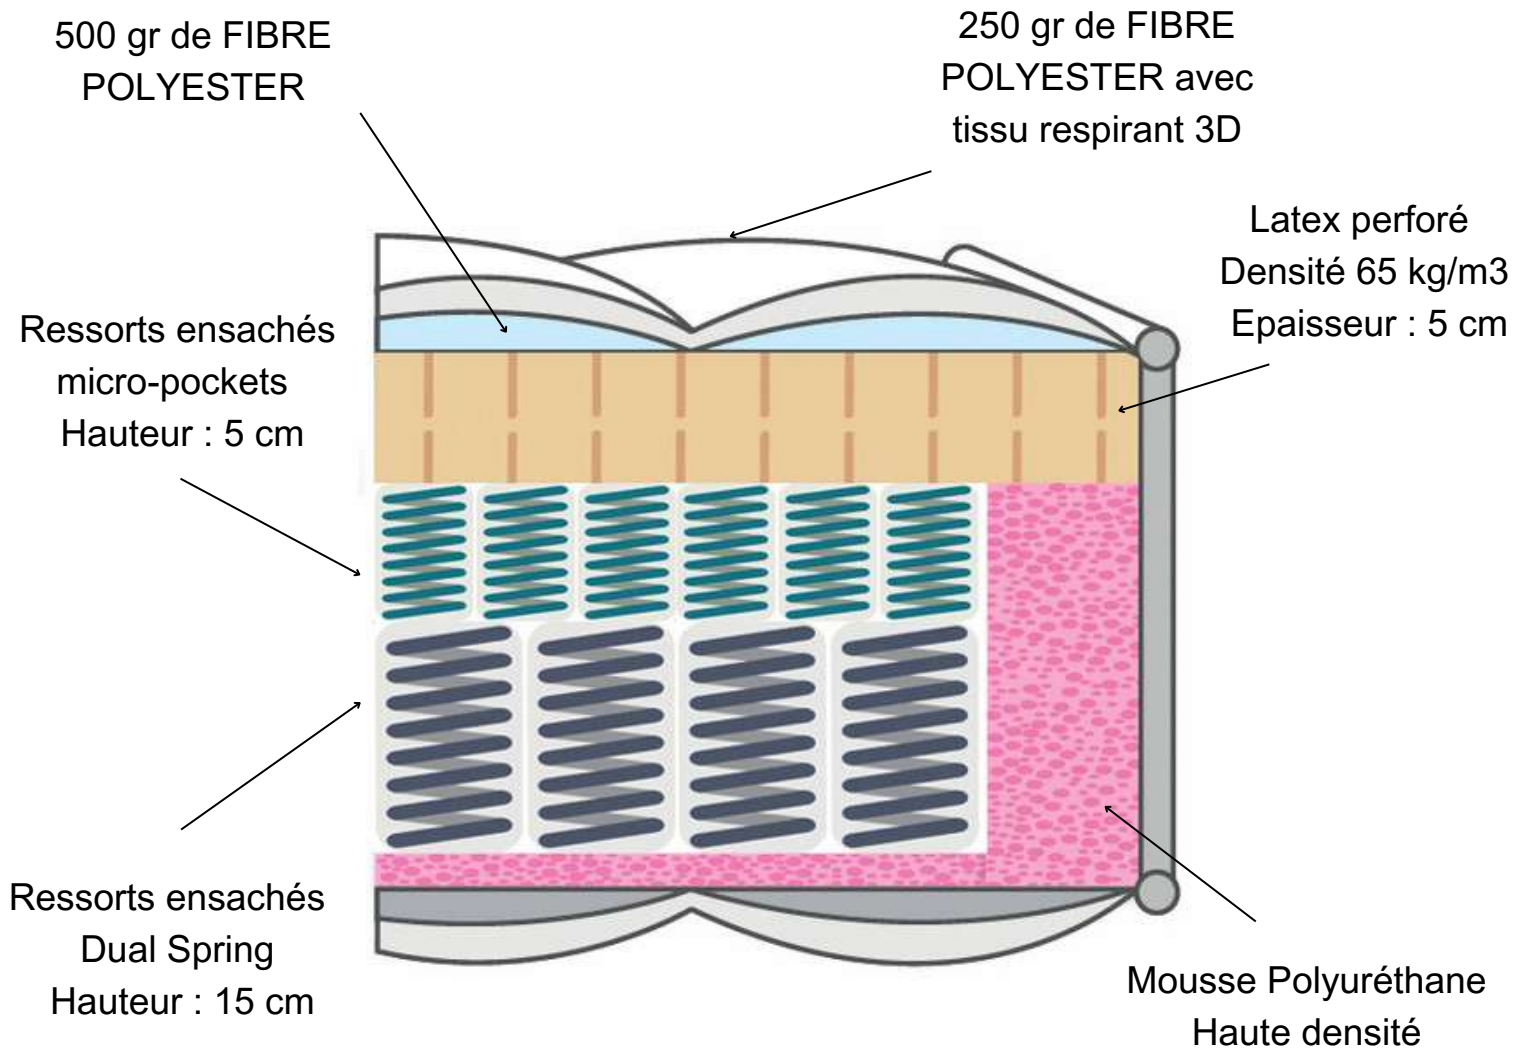

CELESTE

- Soutien Ferme
- Accueil Enveloppant
- 1450 Ressorts pour un 160

LES CARACTÉRISTIQUES

- Hauteur : 33 cm
- 5 cm de Latex densité 65 kg/m³
- Ressorts ensachés DuoSpring 15 cm
- Ressorts ensachés micro-pockets 5 cm
- 5 zones de confort

LES PLUS

- Indépendance de couchage
- Plateau Latex 5 cm
- Ceinture périmétrale
- Sa structure cellulaire favorisant la ventilation
- Sa durabilité