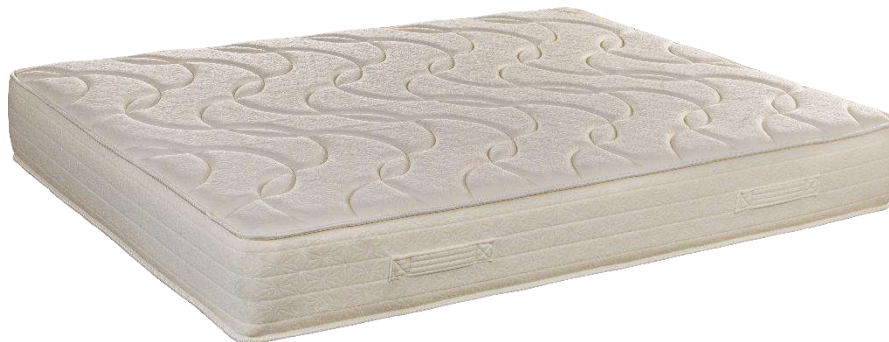

## Matelas Airmat 40

Matelas Déhoussable Mousse Polyuréthane HR 40 Kg/m<sup>3</sup> 20 cm d'épaisseur.

100 % Hypoallergénique.

Garantie 5 ans.

**A partir de 149.32 € HT**

## Matelas Bora

Matelas ergonomique 24 ou 27 cm double face à 3 couches :

1. 5 cm de visco gel à effet thermorégulateur
2. 10 cm de mousse HR 30 Kg/m<sup>3</sup> pour un meilleur soutien
3. 5 cm de visco gel