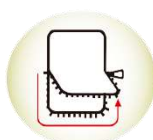

## Matelas Airmat 40

Matelas Déhoussable Mousse Polyuréthane HR 40 Kg/m<sup>3</sup> 20 cm d'épaisseur.

100 % Hypoallergénique.

Garantie 5 ans.

**A partir de 149.32 € HT**