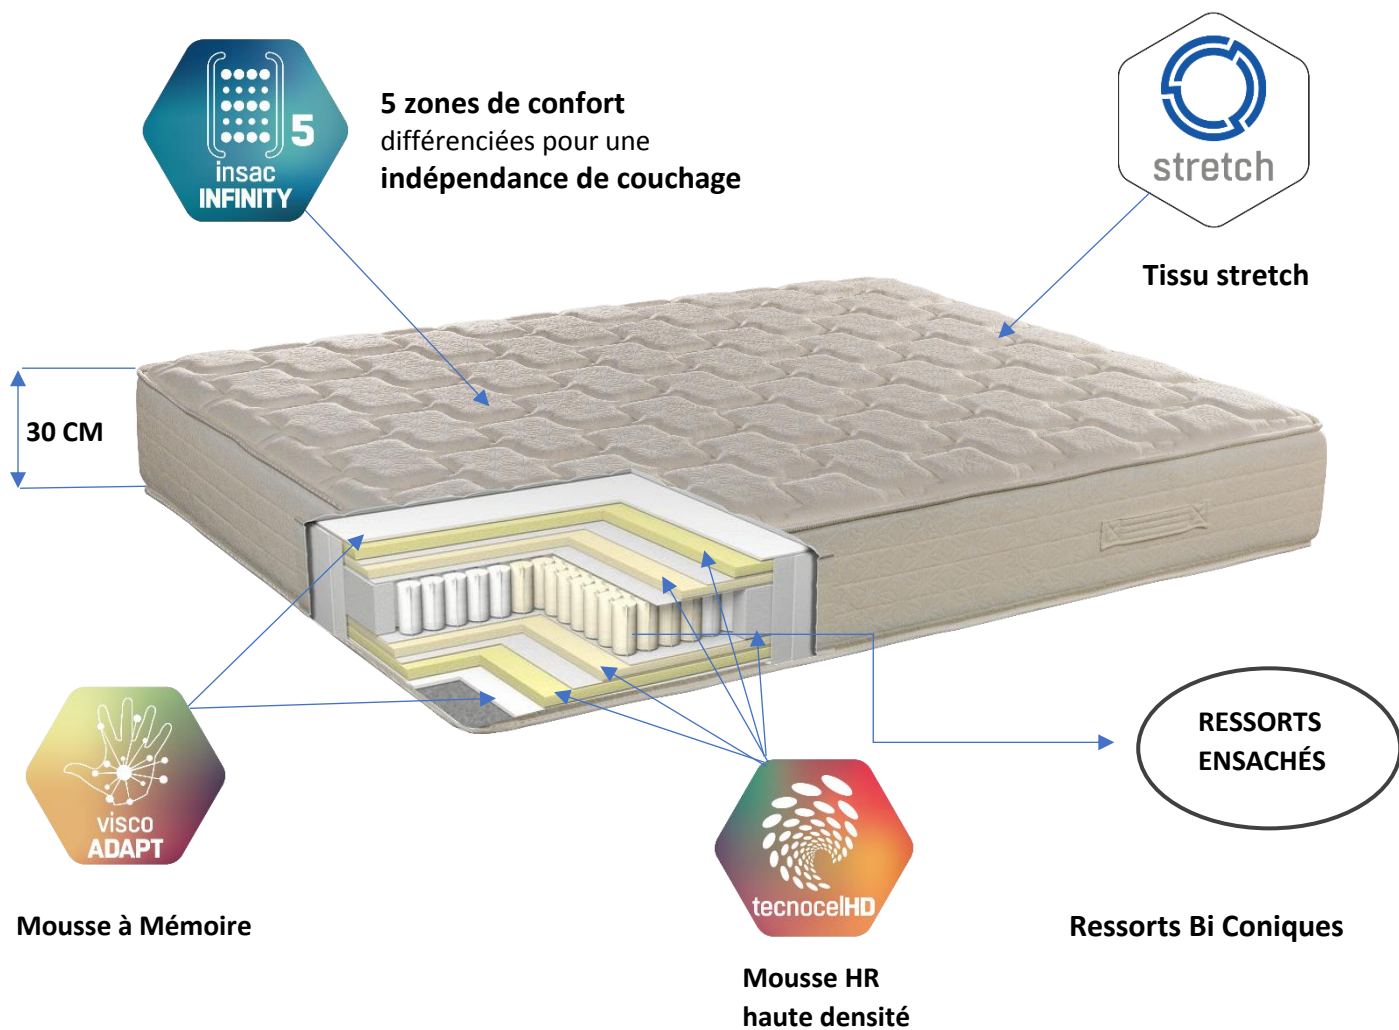

SAMOA VISCO PLUS 30

L'âme du matelas Samoa Visco Plus est composée de **ressorts ensachés de 18 cm** de hauteur. Le système de ressorts ensachés confère au matelas une **indépendance de couchage totale**. Le soutien est ferme mais les composants du garnissage permettent un accueil plus doux. On obtient ainsi un **produit haut de gamme** avec des caractéristiques **uniques**.