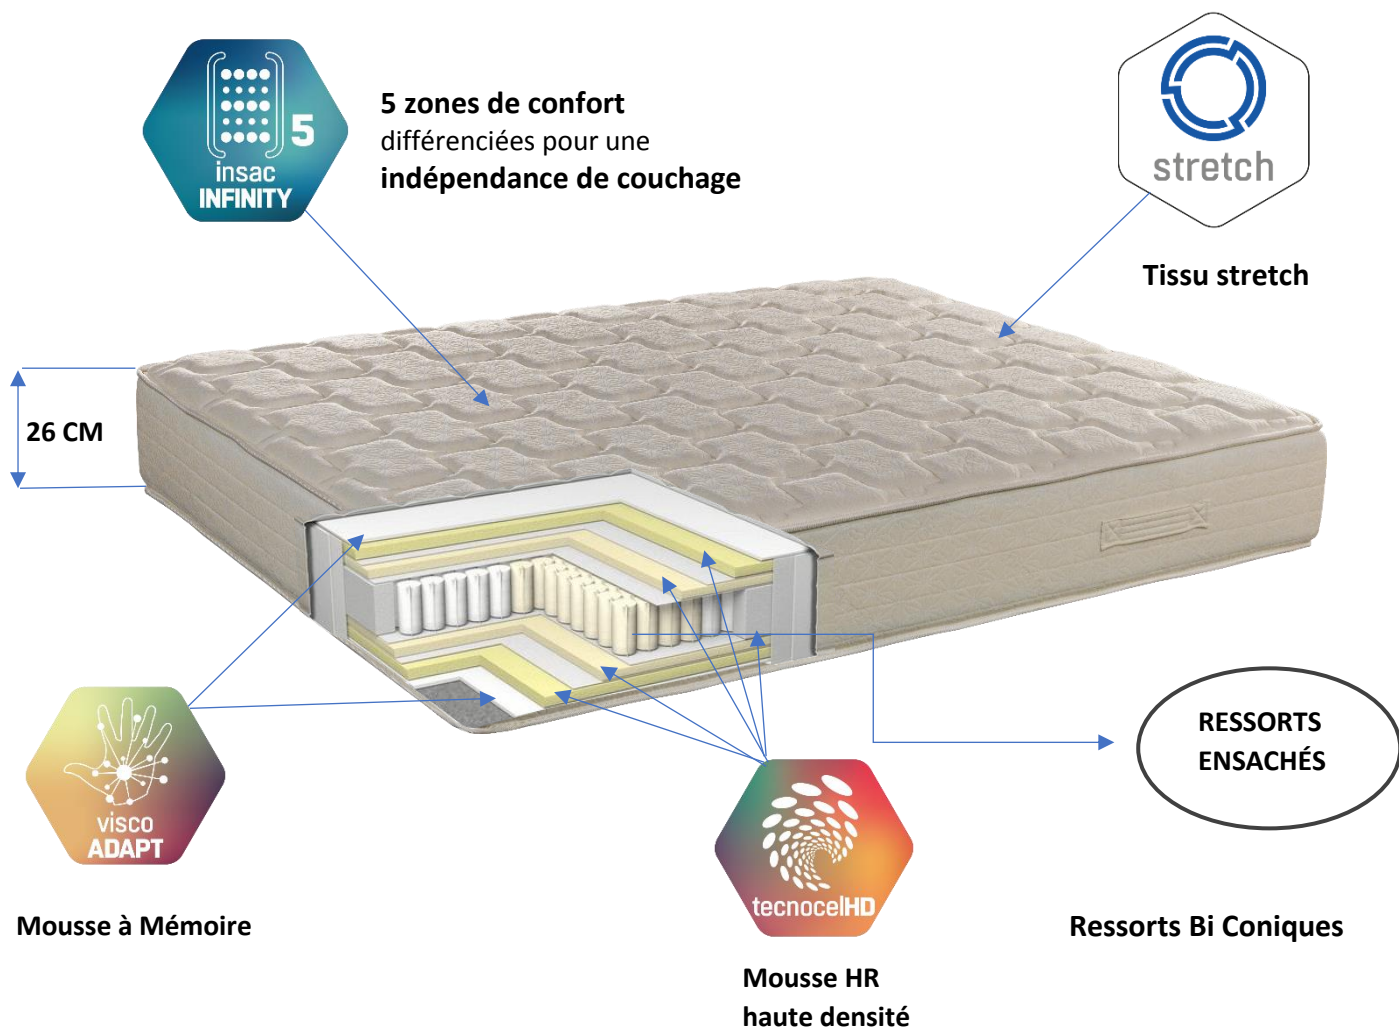

SAMOA VISCO PLUS 26

L'âme du matelas Samoa Visco Plus est composée de **ressorts ensachés de 18 cm** de hauteur. Le système de ressorts ensachés confère au matelas une **indépendance de couchage totale**. Le soutien est ferme mais les composants du garnissage permettent un accueil plus doux. On obtient ainsi un **produit haut de gamme** avec des caractéristiques **uniques**.