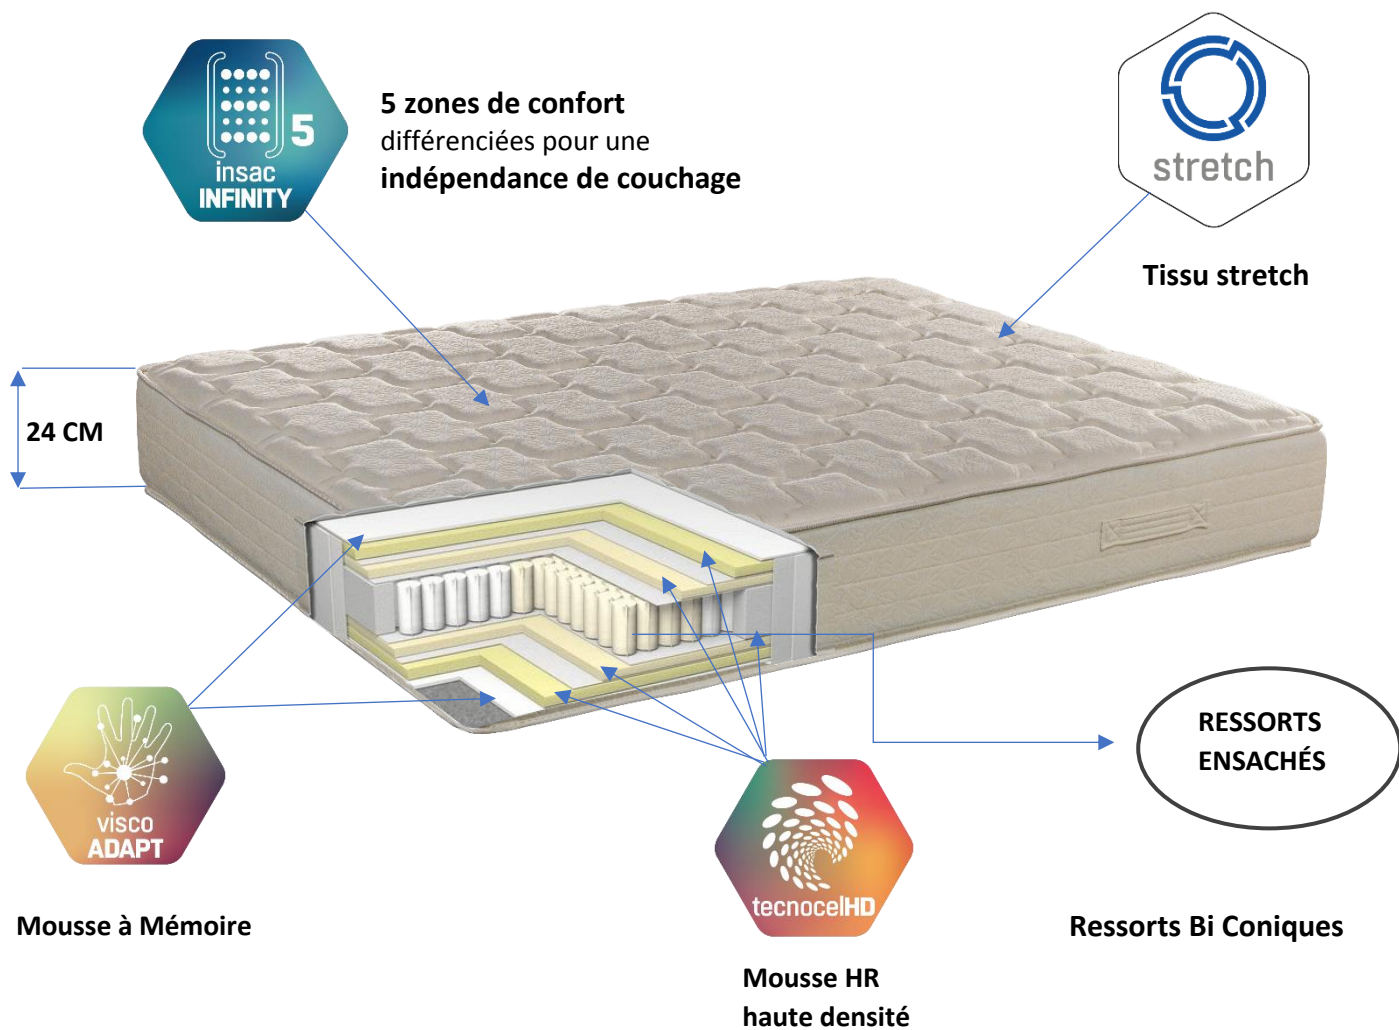

SAMOA VISCO PLUS 24

L'âme du matelas Samoa Visco Plus est composée de **ressorts ensachés de 18 cm** de hauteur. Le système de ressorts ensachés confère au matelas une **indépendance de couchage totale**. Le soutien est ferme mais les composants du garnissage permettent un accueil plus doux. On obtient ainsi un **produit haut de gamme** avec des caractéristiques **uniques**.