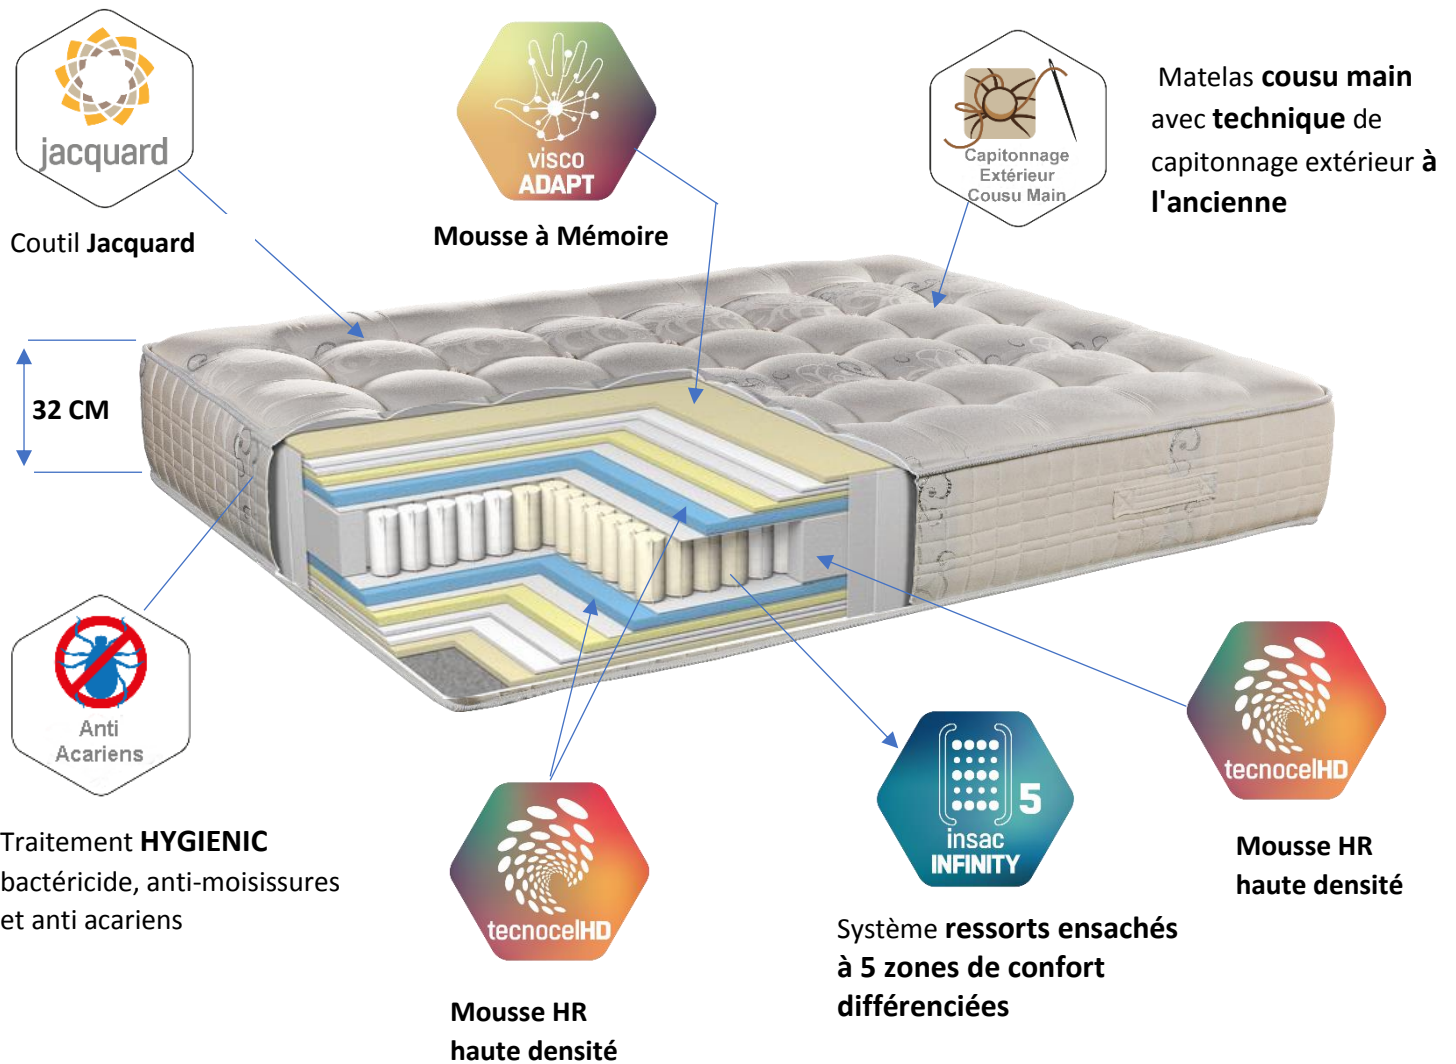

MADEIRA

Matelas à ressorts ensachés **avec 5 zones de confort différenciées**. Muni du système **Insac Infinity**, qui utilise une quantité de **ressorts variable en fonction de la zone du corps pour créer les zones de soutien** (davantage dans les zones renforcées). Le diamètre du fil est 1,8 mm

Ce système est très confortable et **empêche la transmission de mouvement**.

Il contient plus de 650 ressorts pour un 140 x 190.

Le **label ÖKO TEX Standard 100** (Confiance textile 100 en français) garantit **l'absence de substances nocives dans le textile**. Il garantit l'absence (ou la très faible teneur en) de substances indésirables (formaldéhyde, métaux lourds, phénols chlorés, pesticides, phtalates, organo- étains, benzène chloré, toluène, colorants cancérigènes ou allergènes, retardateurs de flamme ...). Les émissions de COV (composés organiques volatils) et les émissions de d'odeurs sont également limitées.