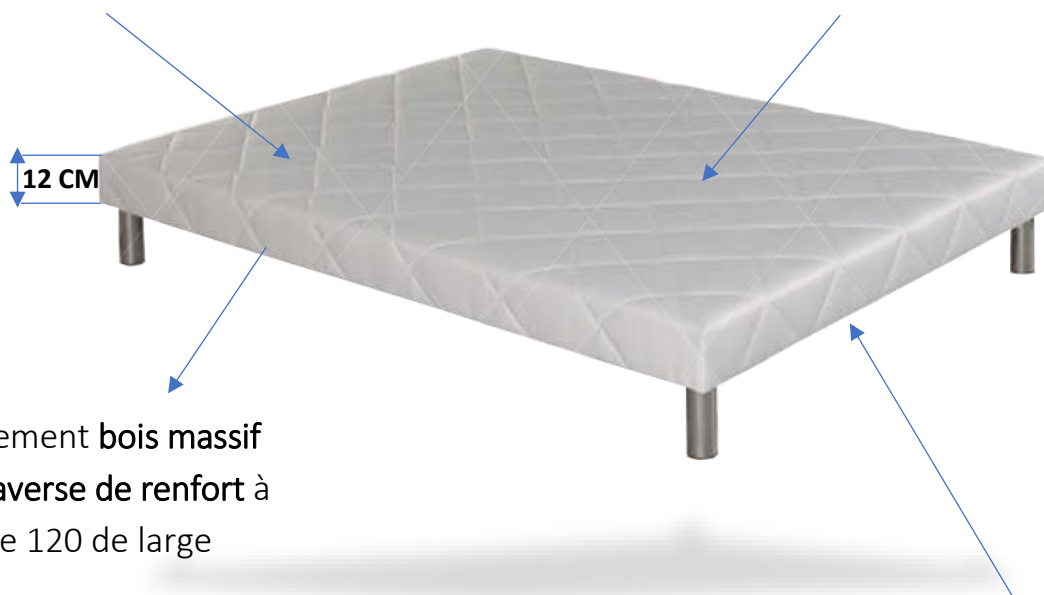

FLASH

Entièrement matelassé avec
coutil écru

Lattes bois avec
garnissage de mousse
polyuréthane

Encadrement **bois massif**
avec **traverse de renfort** à
partir de 120 de large

Toile de fond **anti-poussière**