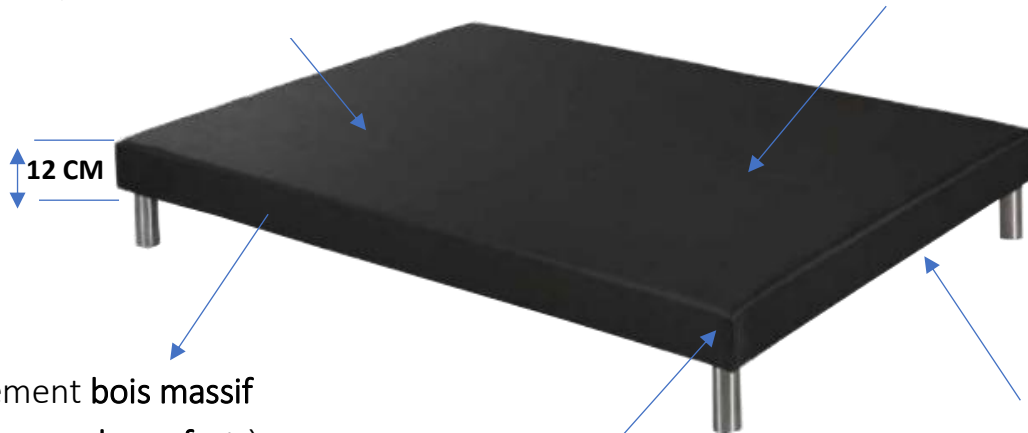

# DECO ONE

**Plateau et bande en tissu tendu – 5 coutils au choix**  
(cf. ci-dessous)

Lattes bois avec garnissage de mousse polyuréthane

Encadrement bois massif avec **traverse de renfort** à partir de 120 de large

Toile de fond anti-poussière

Version renforcée avec **4 masses d'angles en bois massif** avec insert